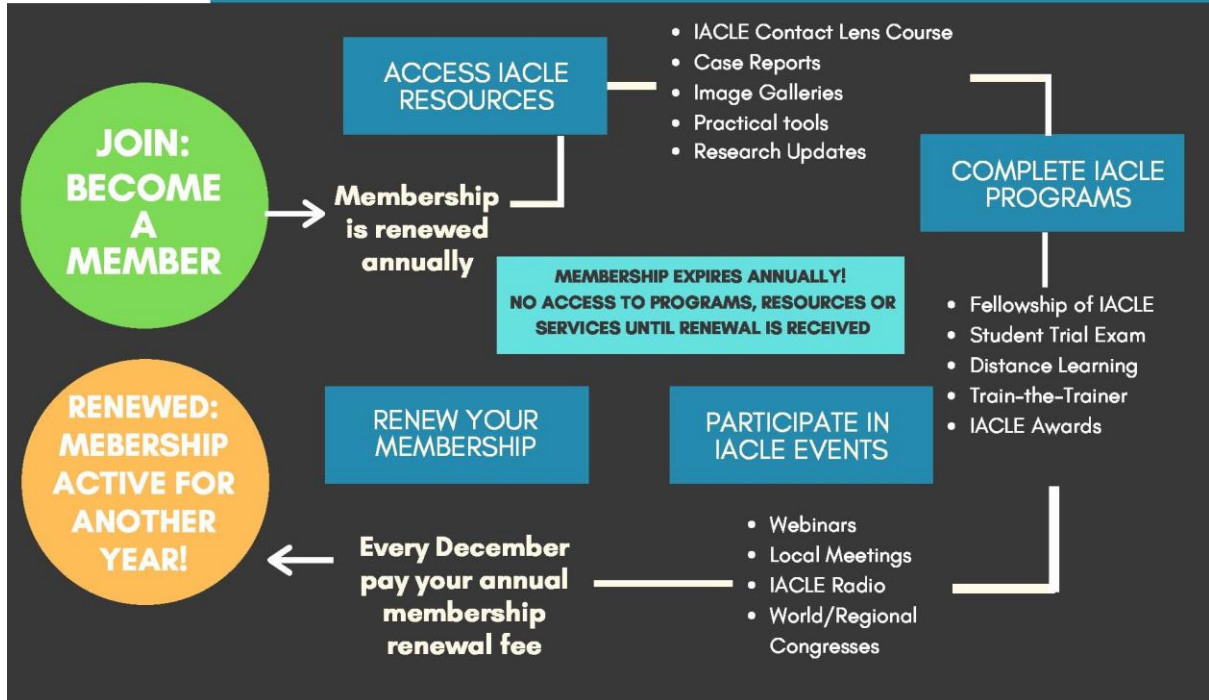

IACLE MEMBERSHIP

STAGES OF MEMBERSHIP

IACLE 赞助