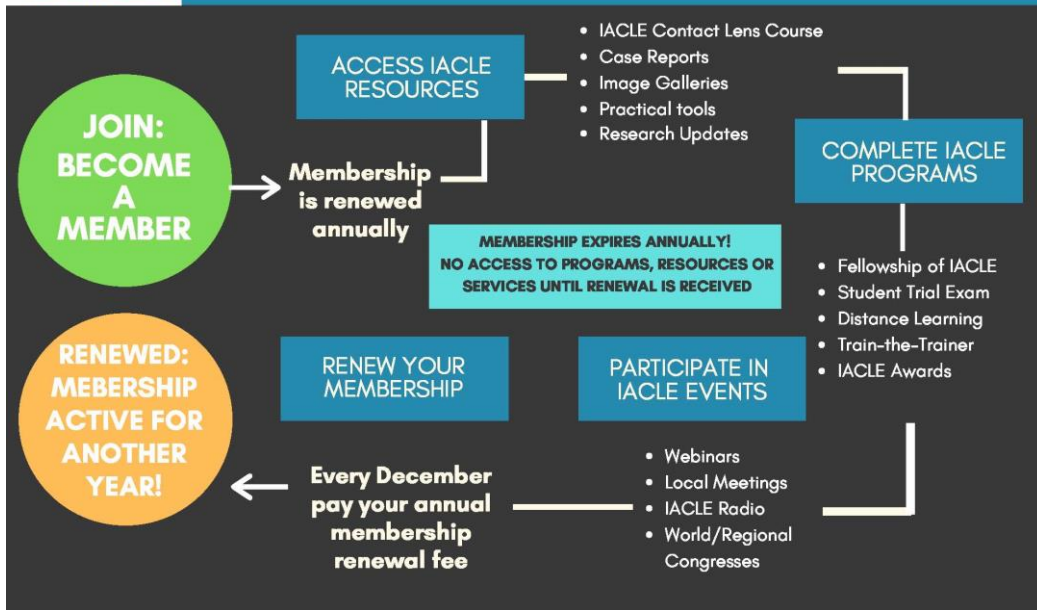

코로나로부터의 회복이 계속됨에 따라 귀하를 지원하기 위해 **성공적인 TLC 이니셔티브를 2021년까지 확장**하고 더 많은 가치 있는 혜택을 추가할 것입니다.

- 전 세계, 지역 또는 국가 기반의 주간 라이브 웨비나의 새로운 프로그램

- IACLE [컨택트 렌즈 과정](#)은 IACLETOP 을 통해 독점적으로 제공되며 핵심 및 기타 언어로 더 많은 번역이 제공됩니다.
- [Fellowship 시험](#)은 플랫폼을 통한 준비 지원과 함께 IACLETOP 을 통해 2021 년에 실시됩니다.
- 2021 년 4 월 두 번째 가상 컨퍼런스
- 교육자는 IACLETOP 에서 자신의 학습 환경을 개발할 수 있습니다.

이러한 모든 멤버십 혜택에 대한 **독점적인 제공**을 보장하기 위해 새로운 갱신 일정이 있습니다.:

- 연간 청구서는 **11 월에** 기존 회원에게 발송됩니다.
- 연간 멤버십 갱신 수수료는 **1 월 1 일 이전에** 지불해야 합니다.
- 결제가 이루어지지 않으면 전체 멤버십 혜택에 대한 액세스가 **1 월 31 일에** 종료됩니다.
- **2 월 말까지** 납부하지 않은 회원은 연체료를 지불해야 합니다.

[멤버십 약관을 읽어보세요](#)

IACLE 회장 **Shehzad Naroo 박사**는 다음과 같이 말했습니다. "IACLE 회원으로서 귀하는 최신 플랫폼과 최신 콘텐츠를 사용하여 최고 수준의 콘택트 렌즈 교육에 전념하는 전 세계 커뮤니티의 일원입니다. 콘택트 렌즈 분야는 교육방식이 빠르게 변화하고 있습니다. IACLE 은 교육자들이 역할을 수행할 수 있는 최고의 도구를 갖출 수 있도록 최선을 다하고 있습니다."

IACLE 에 대한 회원분의 적극적인 참여가 중요합니다.

회원이 되어 주셔서 감사합니다.

IACLE MEMBERSHIP

STAGES OF MEMBERSHIP

IACLE IS SPONSORED BY

Platinum

Alcon

Gold